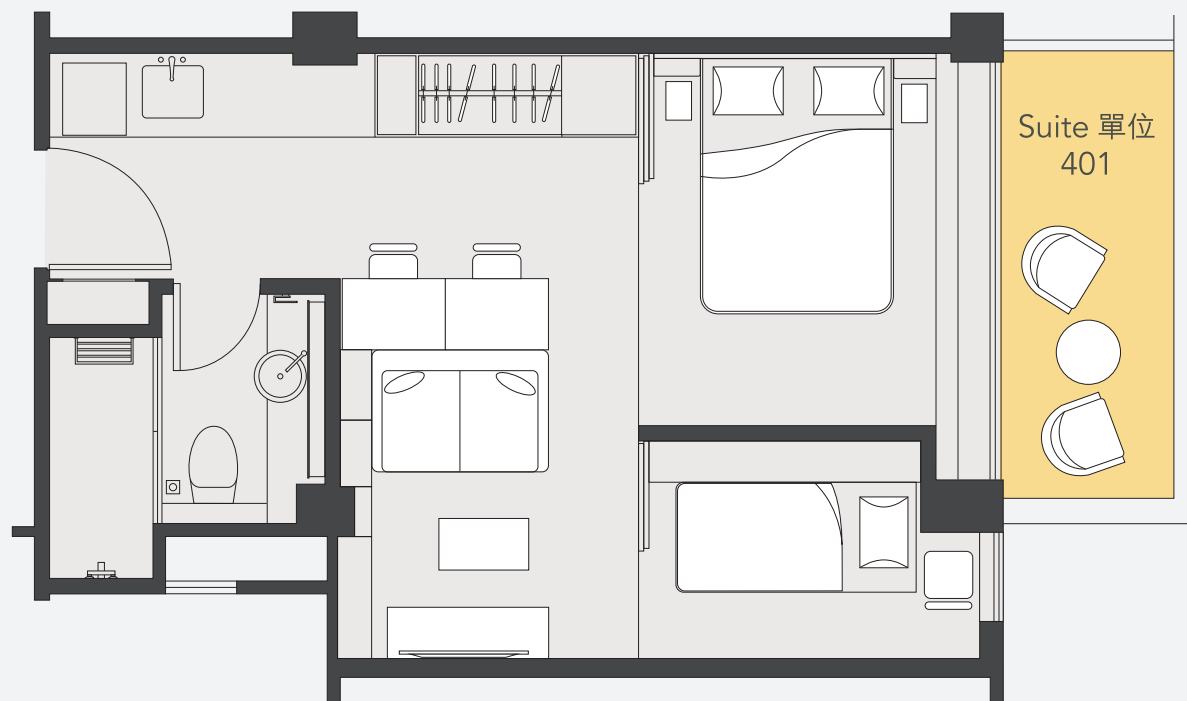

Studio with balcony

開放式單位連露台

Suite 單位 802

*the*  
HUMPHREYS  
TSIM SHA TSUI

Unit : 358 sq.ft. Balcony : 122 sq.ft.

單位：358平方呎 露台：122平方呎

\* Unit size is shown in marketable floor area 單位面積均為租賃樓面面積  
+ All information and floor plan are for reference only 所有資料及平面圖僅供參考

1-bedroom suite / 1-bedroom suite with balcony (4 - 8/F)

一房單位 / 一房單位連露台 (4 - 8/F)

Suite 單位 02 - 04

*the*  
HUMPHREYS  
TSIM SHA TSUI

Unit : 445 - 488 sq.ft. Balcony : 63 sq.ft.

單位 : 445 - 488平方呎 露台 : 63平方呎

\* Unit size is shown in marketable floor area 單位面積均為租賃樓面面積  
+ All information and floor plan are for reference only 所有資料及平面圖僅供參考

2-bedroom suite / 2-bedroom suite with balcony (4 - 8/F)

兩房單位 / 兩房單位連露台 (4 - 8/F)

Suite 單位 01

*the*  
HUMPHREYS  
TSIM SHA TSUI

Unit : 549-575 sq.ft. Balcony : 61 sq.ft.

單位 : 549-575平方呎 露台 : 61平方呎

\* Unit size is shown in marketable floor area 單位面積均為租賃樓面面積  
+ All information and floor plan are for reference only 所有資料及平面圖僅供參考