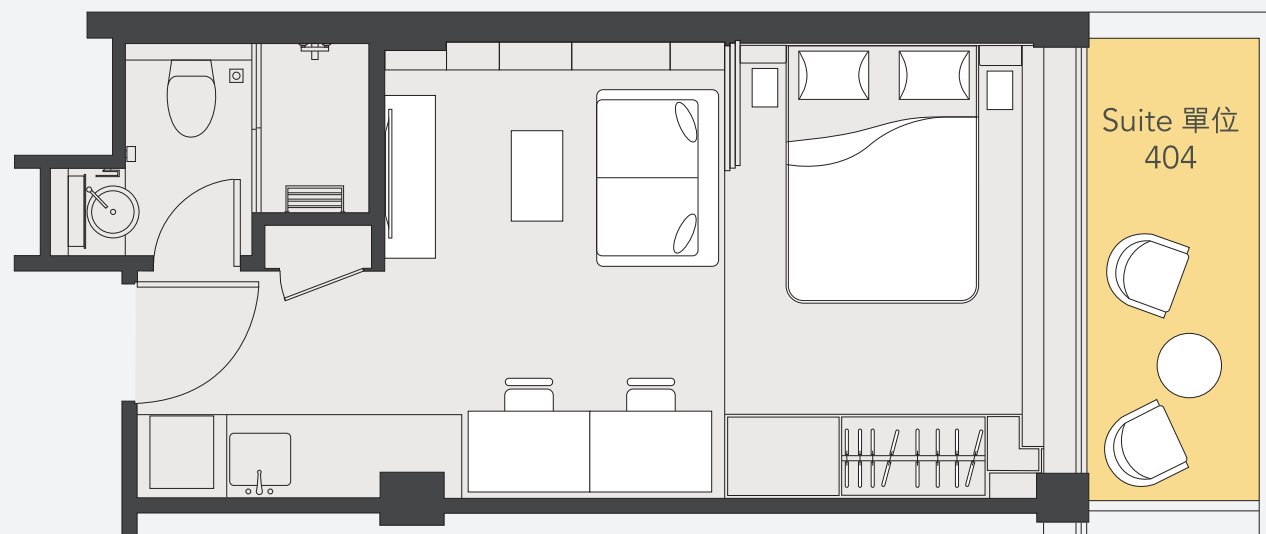

Studio with balcony

開放式單位連露台

Suite 單位 802

*the*  
HUMPHREYS  
TSIM SHA TSUI

Unit : 358 sq.ft. Balcony : 122 sq.ft.

單位：358平方呎 露台：122平方呎

\* Unit size is shown in marketable floor area 單位面積均為租賃樓面面積  
+ All information and floor plan are for reference only 所有資料及平面圖僅供參考

Studio with balcony

開放式單位連露台

Suite 單位 803

*the*  
HUMPHREYS  
TSIM SHA TSUI

Unit : 385 sq.ft. Balcony : 61 sq.ft.

單位：385平方呎 露台：61平方呎

\* Unit size is shown in marketable floor area 單位面積均為租賃樓面面積  
+ All information and floor plan are for reference only 所有資料及平面圖僅供參考

1-bedroom suite / 1-bedroom suite with balcony (4 - 8/F)

一房單位 / 一房單位連露台 (4 - 8/F)

Suite 單位 02 - 04

*the*  
HUMPHREYS  
TSIM SHA TSUI

Unit : 445 - 488 sq.ft. Balcony : 63 sq.ft.

單位 : 445 - 488平方呎 露台 : 63平方呎

\* Unit size is shown in marketable floor area 單位面積均為租賃樓面面積  
+ All information and floor plan are for reference only 所有資料及平面圖僅供參考

2-bedroom suite / 2-bedroom suite with balcony (4 - 8/F)

兩房單位 / 兩房單位連露台 (4 - 8/F)