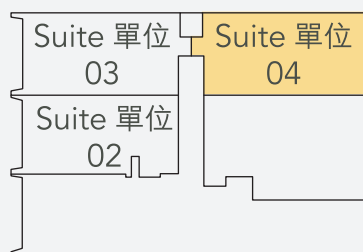

Studio with balcony

開放式單位連露台

Suite 單位 802

*the*  
HUMPHREYS  
TSIM SHA TSUI

Unit : 358 sq.ft. Balcony : 122 sq.ft.

單位：358平方呎 露台：122平方呎

\* Unit size is shown in marketable floor area 單位面積均為租賃樓面面積  
+ All information and floor plan are for reference only 所有資料及平面圖僅供參考

Studio with balcony

開放式單位連露台

Suite 單位 803

*the*  
HUMPHREYS  
TSIM SHA TSUI

Unit : 385 sq.ft. Balcony : 61 sq.ft.

單位：385平方呎 露台：61平方呎

\* Unit size is shown in marketable floor area 單位面積均為租賃樓面面積  
+ All information and floor plan are for reference only 所有資料及平面圖僅供參考

1-bedroom suite / 1-bedroom suite with balcony (4 - 8/F)

一房單位 / 一房單位連露台 (4 - 8/F)

Suite 單位 02 - 04

*the*  
HUMPHREYS  
TSIM SHA TSUI

Unit : 445 - 488 sq.ft. Balcony : 63 sq.ft.

單位 : 445 - 488平方呎 露台 : 63平方呎

\* Unit size is shown in marketable floor area 單位面積均為租賃樓面面積  
+ All information and floor plan are for reference only 所有資料及平面圖僅供參考

2-bedroom suite / 2-bedroom suite with balcony (4 - 8/F)

兩房單位 / 兩房單位連露台 (4 - 8/F)