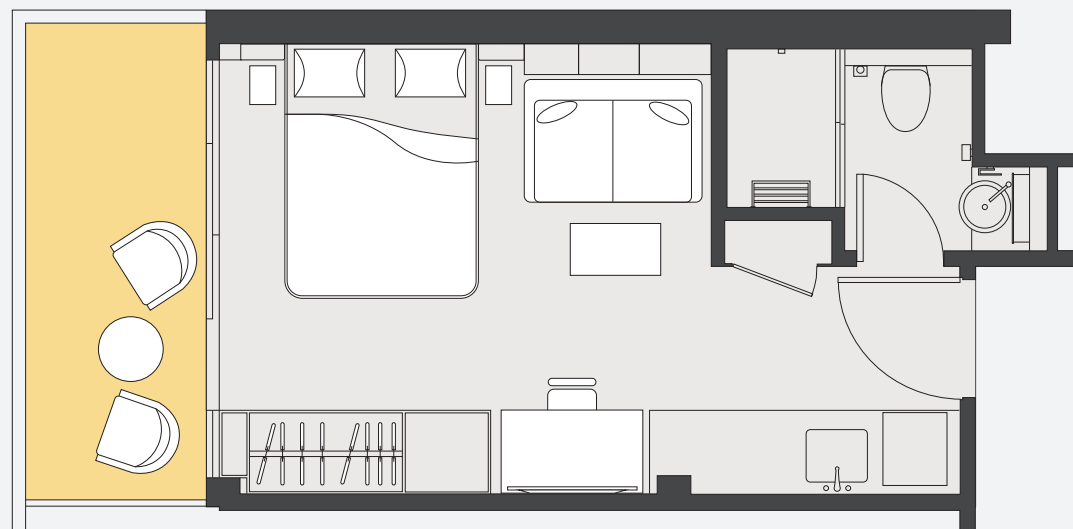

Studio with balcony

開放式單位連露台

Suite 單位 802

*the*  
HUMPHREYS  
TSIM SHA TSUI

Unit : 358 sq.ft. Balcony : 122 sq.ft.

單位：358平方呎 露台：122平方呎

\* Unit size is shown in marketable floor area 單位面積均為租賃樓面面積  
+ All information and floor plan are for reference only 所有資料及平面圖僅供參考

Studio with balcony

開放式單位連露台

Suite 單位 803

*the*  
HUMPHREYS  
TSIM SHA TSUI

Unit : 385 sq.ft. Balcony : 61 sq.ft.

單位：385平方呎 露台：61平方呎

\* Unit size is shown in marketable floor area 單位面積均為租賃樓面面積  
+ All information and floor plan are for reference only 所有資料及平面圖僅供參考

1-bedroom suite / 1-bedroom suite with balcony (4 - 8/F)

一房單位 / 一房單位連露台 (4 - 8/F)

Suite 單位 02 - 04

*the*  
HUMPHREYS  
TSIM SHA TSUI

Unit : 445 - 488 sq.ft. Balcony : 63 sq.ft.

單位 : 445 - 488平方呎 露台 : 63平方呎

\* Unit size is shown in marketable floor area 單位面積均為租賃樓面面積  
+ All information and floor plan are for reference only 所有資料及平面圖僅供參考

2-bedroom suite / 2-bedroom suite with balcony (4 - 8/F)

兩房單位 / 兩房單位連露台 (4 - 8/F)