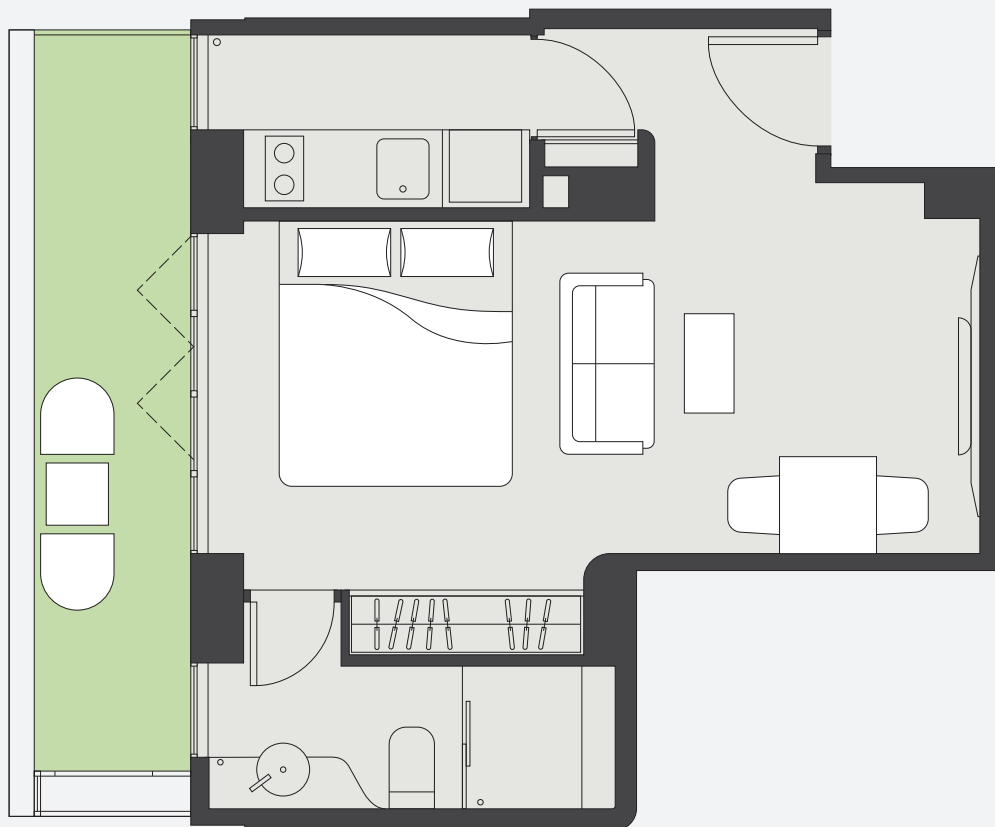

Studio (1/F) / Studio with balcony (2 - 4/F, 6 - 9/F)

開放式單位 (1/F) / 開放式單位連露台 (2 - 4/F, 6 - 9/F)

the
CAMPHORA
TSIM SHA TSUI

Suite 單位 01

Unit : 500sq.ft. Balcony : 207 sq.ft.

單位：500平方呎 露台：207平方呎

* Unit size is shown in marketable floor area 單位面積均為租賃樓面面積
+ All information and floor plan are for reference only 所有資料及平面圖僅供參考

Studio (1/F) / Studio with balcony (2 - 4/F, 6 - 9/F)

開放式單位 (1/F) / 開放式單位連露台 (2 - 4/F, 6 - 9/F)

the
CAMPHORA
TSIM SHA TSUI

Suite 單位 02

Unit : 518sq.ft. Balcony : 87sq.ft.

單位 : 518平方呎 露台 : 87平方呎

* Unit size is shown in marketable floor area 單位面積均為租賃樓面面積
+ All information and floor plan are for reference only 所有資料及平面圖僅供參考

Studio (1/F) / Studio with balcony (2 - 4/F, 6 - 9/F)

開放式單位 (1/F) / 開放式單位連露台 (2 - 4/F, 6 - 9/F)

the
CAMPHORA
TSIM SHA TSUI

Suite 單位 03

Unit : 491 sq.ft. Balcony : 69sq.ft.

單位：491平方呎 露台：69平方呎

* Unit size is shown in marketable floor area 單位面積均為租賃樓面面積
+ All information and floor plan are for reference only 所有資料及平面圖僅供參考