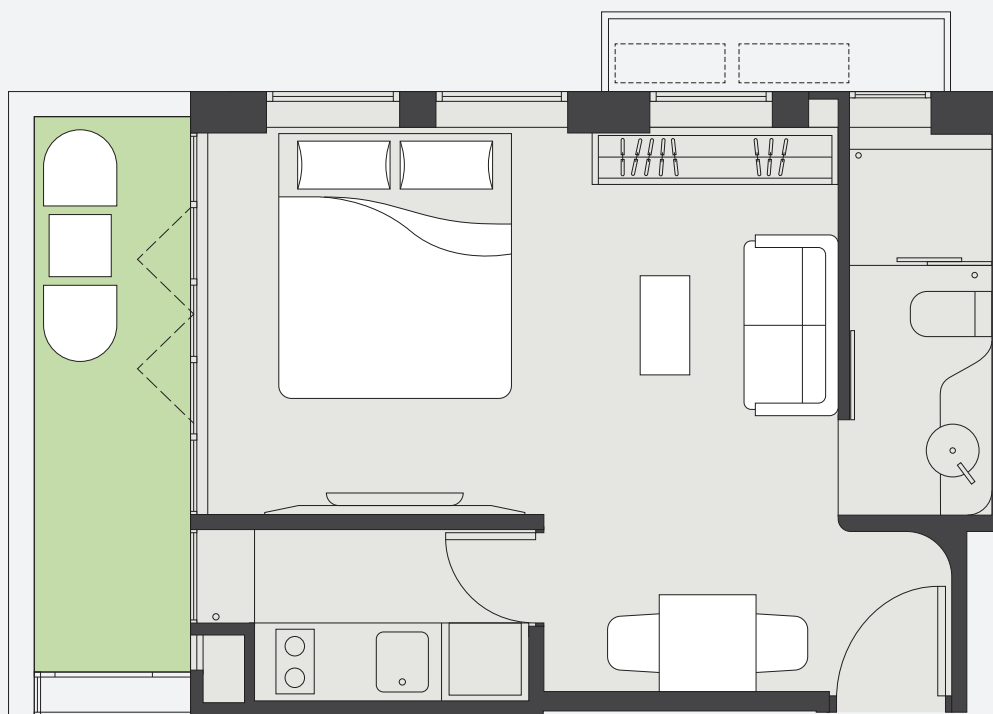

Studio (1/F) / Studio with balcony (2 - 4/F, 6 - 9/F)

開放式單位 (1/F) / 開放式單位連露台 (2 - 4/F, 6 - 9/F)

the
CAMPHORA
TSIM SHA TSUI

Suite 單位 01

Unit : 500sq.ft. Balcony : 207 sq.ft.

單位：500平方呎 露台：207平方呎

* Unit size is shown in marketable floor area 單位面積均為租賃樓面面積
+ All information and floor plan are for reference only 所有資料及平面圖僅供參考

Studio (1/F) / Studio with balcony (2 - 4/F, 6 - 9/F)

開放式單位 (1/F) / 開放式單位連露台 (2 - 4/F, 6 - 9/F)

the
CAMPHORA
TSIM SHA TSUI

Suite 單位 02

Unit : 518sq.ft. Balcony : 87sq.ft.

單位 : 518平方呎 露台 : 87平方呎

* Unit size is shown in marketable floor area 單位面積均為租賃樓面面積
+ All information and floor plan are for reference only 所有資料及平面圖僅供參考

Studio (1/F) / Studio with balcony (2 - 4/F, 6 - 9/F)

開放式單位 (1/F) / 開放式單位連露台 (2 - 4/F, 6 - 9/F)

the
CAMPHORA
TSIM SHA TSUI

Suite 單位 03

Unit : 491 sq.ft. Balcony : 69sq.ft.

單位：491平方呎 露台：69平方呎

* Unit size is shown in marketable floor area 單位面積均為租賃樓面面積
+ All information and floor plan are for reference only 所有資料及平面圖僅供參考