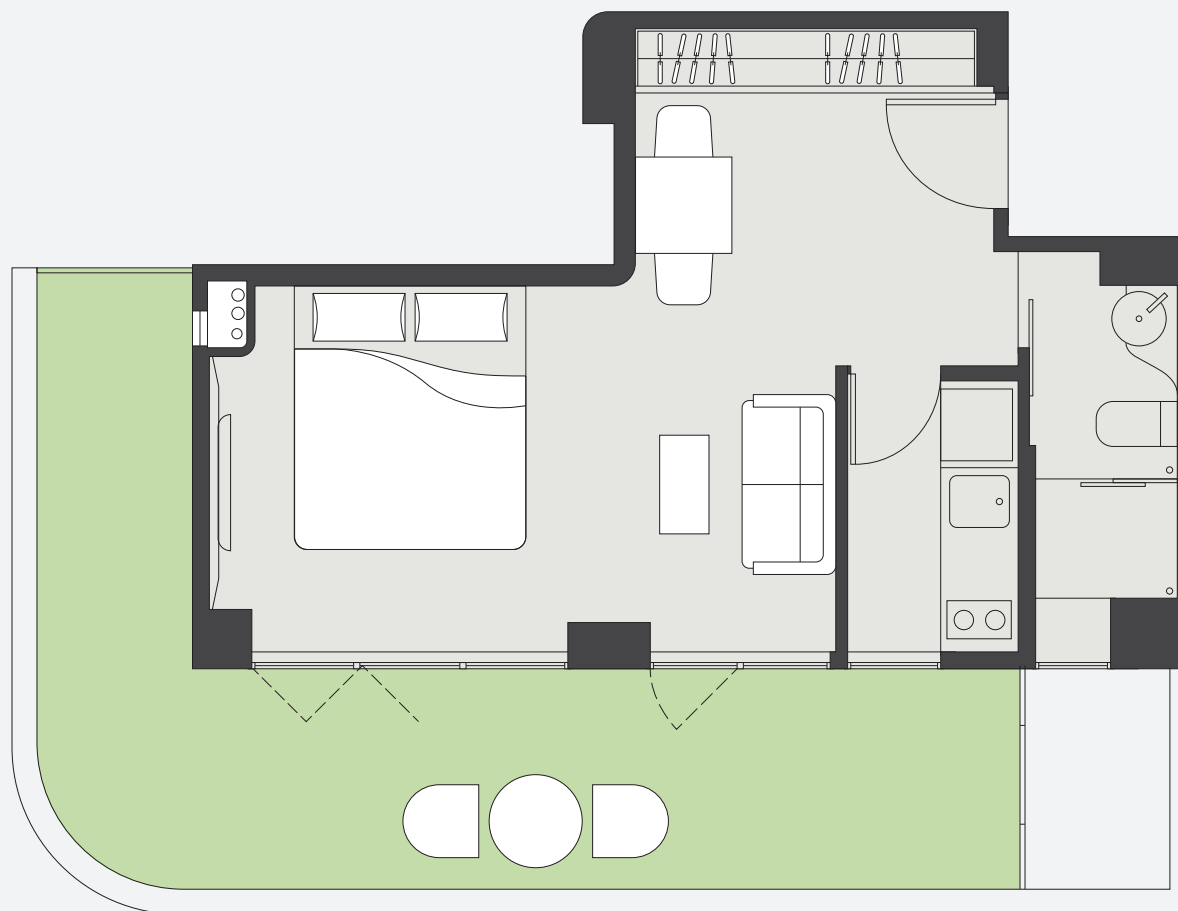

Studio (1/F) / Studio with balcony (2 - 4/F, 6 - 9/F)

開放式單位 (1/F) / 開放式單位連露台 (2 - 4/F, 6 - 9/F)

the
CAMPHORA
TSIM SHA TSUI

Suite 單位 01

Unit : 500sq.ft. Balcony : 207 sq.ft.

單位：500平方呎 露台：207平方呎

* Unit size is shown in marketable floor area 單位面積均為租賃樓面面積
+ All information and floor plan are for reference only 所有資料及平面圖僅供參考

Studio (1/F) / Studio with balcony (2 - 4/F, 6 - 9/F)

開放式單位 (1/F) / 開放式單位連露台 (2 - 4/F, 6 - 9/F)

the
CAMPHORA
TSIM SHA TSUI

Suite 單位 02

Unit : 518sq.ft. Balcony : 87sq.ft.

單位 : 518平方呎 露台 : 87平方呎

* Unit size is shown in marketable floor area 單位面積均為租賃樓面面積
+ All information and floor plan are for reference only 所有資料及平面圖僅供參考

Studio (1/F) / Studio with balcony (2 - 4/F, 6 - 9/F)

開放式單位 (1/F) / 開放式單位連露台 (2 - 4/F, 6 - 9/F)

the
CAMPHORA
TSIM SHA TSUI

Suite 單位 03

Unit : 491 sq.ft. Balcony : 69sq.ft.

單位：491平方呎 露台：69平方呎

* Unit size is shown in marketable floor area 單位面積均為租賃樓面面積
+ All information and floor plan are for reference only 所有資料及平面圖僅供參考