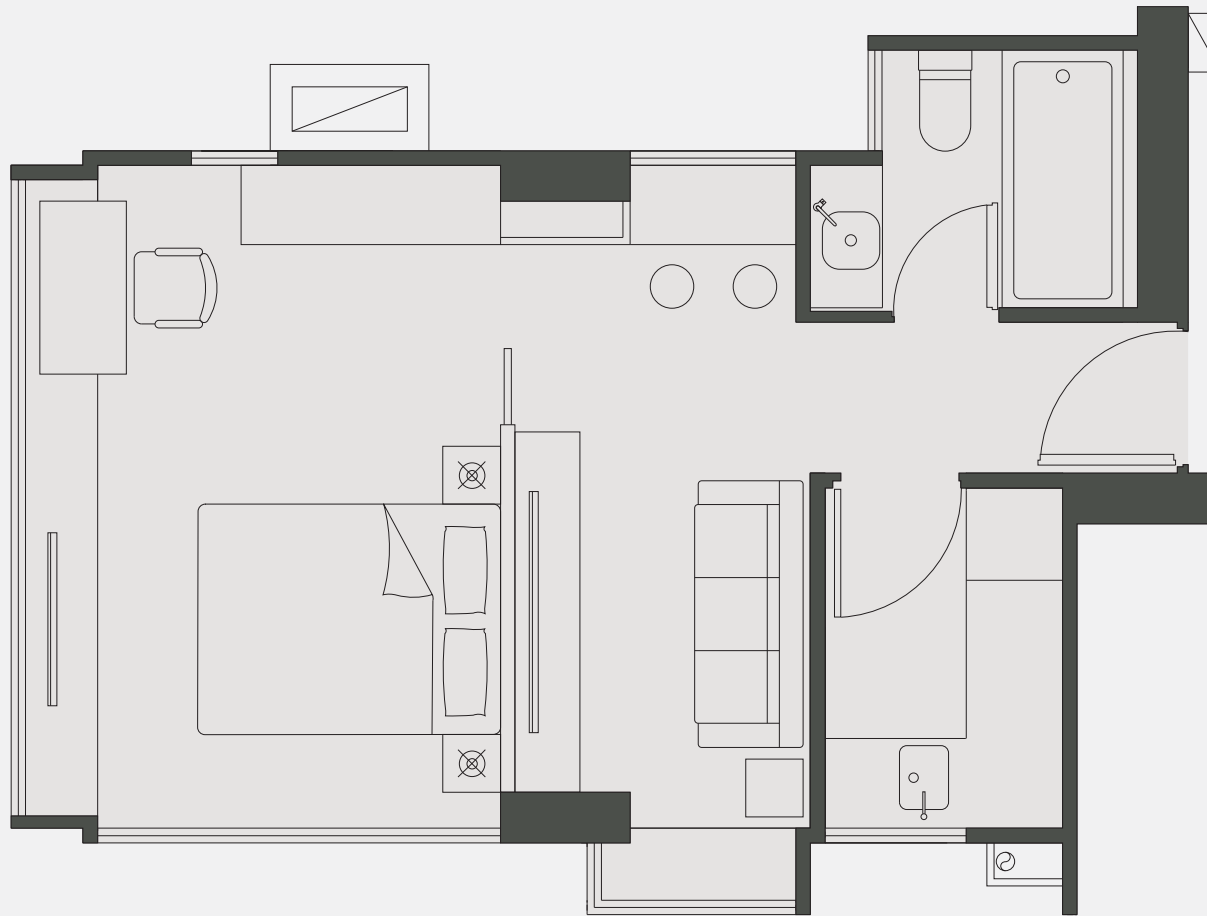

Suite 02

3-21F One bedroom

三至二十一樓 一房單位

Unit : 354sq.ft.

單位：354平方呎

* Furniture layout is for reference only 家具佈局只供參考

Suite 01

3-21F One bedroom

三至二十一樓 一房單位

Unit : 365sq.ft.

單位：365平方呎

* Furniture layout is for reference only 家具佈局只供參考

Suite 02

2F One bedroom with terraces

二樓 一房單位連平台

Unit : 588sq.ft. Terraces : 234sq.ft.

單位：588平方呎 平台：234平方呎

* Furniture layout is for reference only 家具佈局只供參考

Suite 03

2F One bedroom with terraces

二樓 一房單位連平台

Unit : 798sq.ft. Terraces : 444sq.ft.

單位：798平方呎 平台：444平方呎

* Furniture layout is for reference only 家具佈局只供參考

Suite 04

2F One bedroom with terraces

二樓 一房單位連平台

Unit : 628sq.ft. Terraces : 263sq.ft.

單位：628平方呎 平台：263平方呎

* Furniture layout is for reference only 家具佈局只供參考