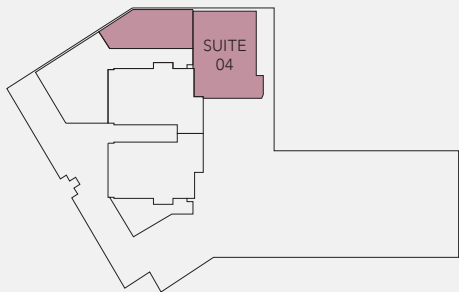

Suite 02

3-21F One bedroom

三至二十一樓 一房單位

Unit : 354sq.ft.

單位：354平方呎

* Furniture layout is for reference only 家具佈局只供參考

Suite 01

3-21F One bedroom

三至二十一樓 一房單位

Unit : 365sq.ft.

單位：365平方呎

* Furniture layout is for reference only 家具佈局只供參考

Suite 02

2F One bedroom with terraces

二樓 一房單位連平台

Unit : 588sq.ft. Terraces : 234sq.ft.

單位：588平方呎 平台：234平方呎

* Furniture layout is for reference only 家具佈局只供參考

Suite 03

2F One bedroom with terraces

二樓 一房單位連平台

Unit : 798sq.ft. Terraces : 444sq.ft.

單位：798平方呎 平台：444平方呎

* Furniture layout is for reference only 家具佈局只供參考

Suite 04

2F One bedroom with terraces

二樓 一房單位連平台

Unit : 628sq.ft. Terraces : 263sq.ft.

單位：628平方呎 平台：263平方呎

* Furniture layout is for reference only 家具佈局只供參考