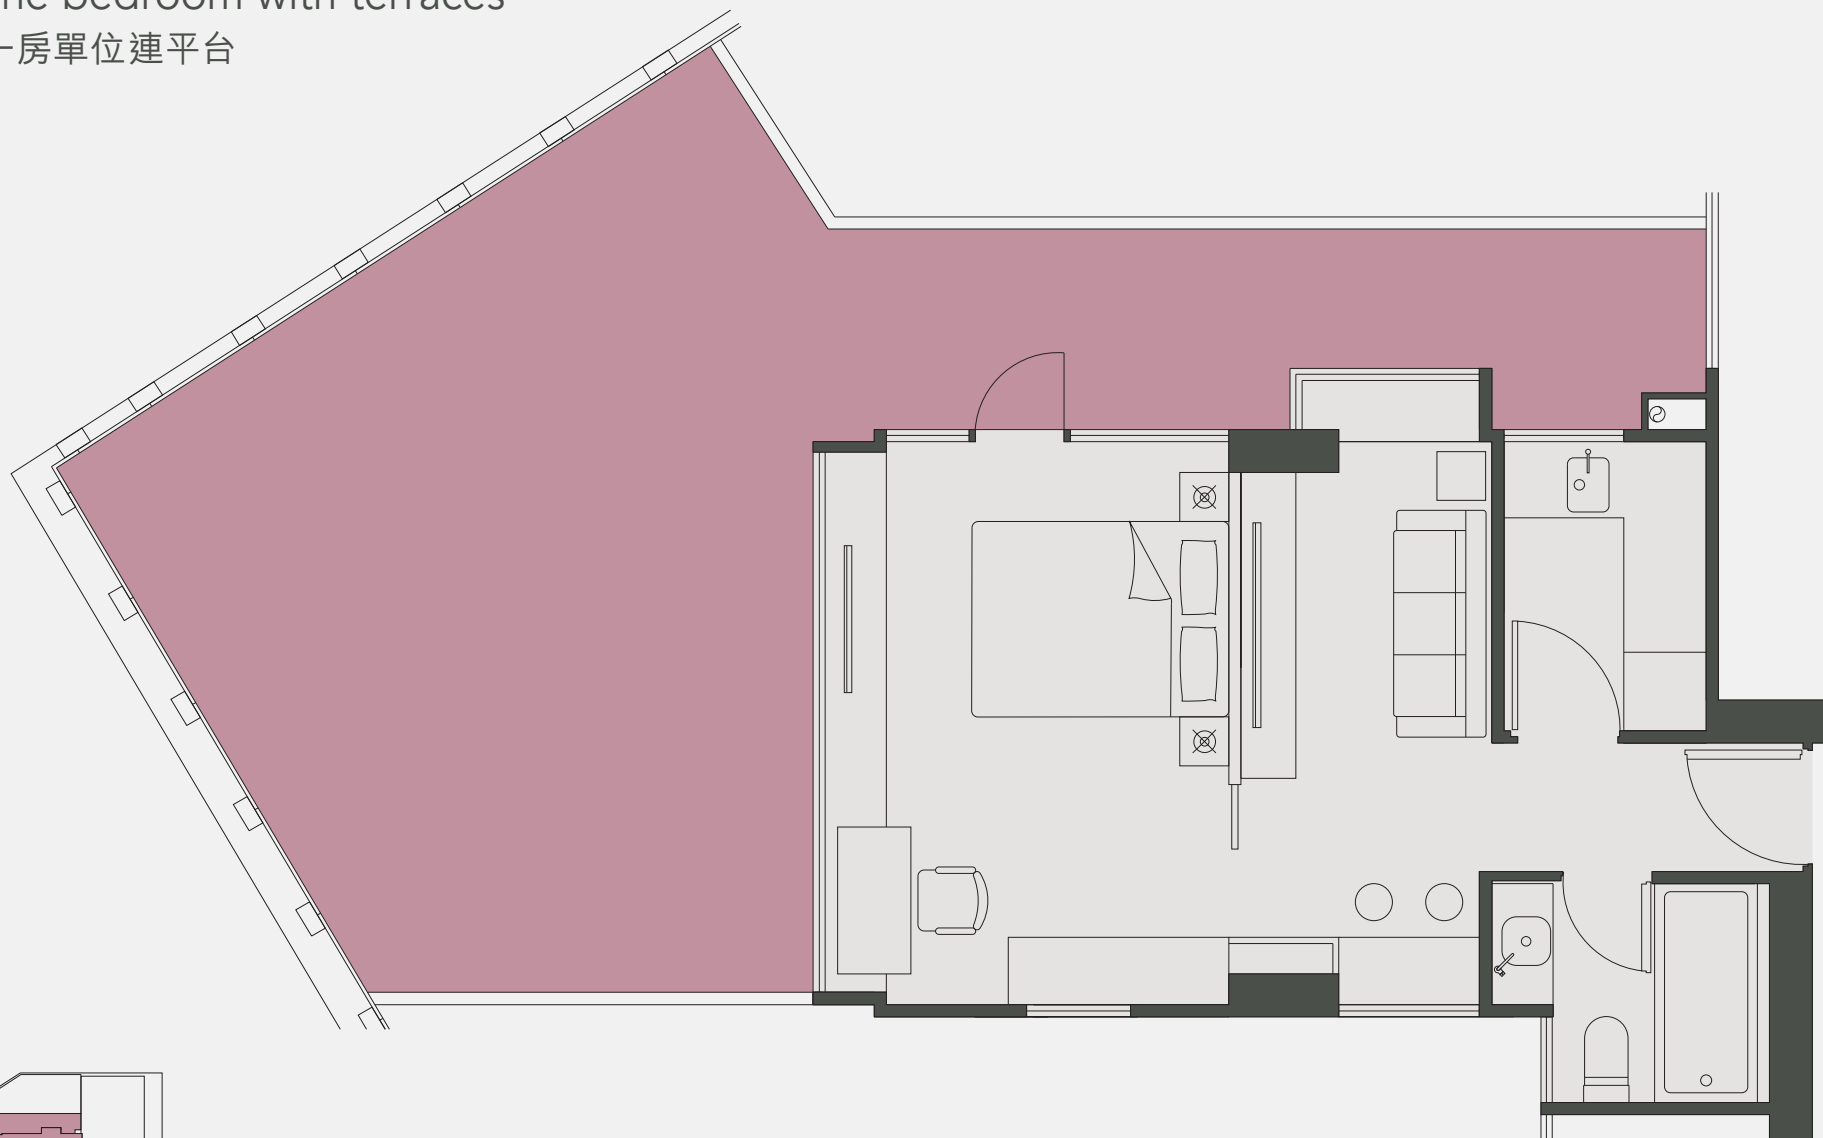

Suite 02

3-21F One bedroom

三至二十一樓 一房單位

Unit : 354sq.ft.

單位：354平方呎

* Furniture layout is for reference only 家具佈局只供參考

Suite 01

3-21F One bedroom

三至二十一樓 一房單位

Unit : 365sq.ft.

單位：365平方呎

* Furniture layout is for reference only 家具佈局只供參考

Suite 02

2F One bedroom with terraces

二樓 一房單位連平台

Unit : 588sq.ft. Terraces : 234sq.ft.

單位：588平方呎 平台：234平方呎

* Furniture layout is for reference only 家具佈局只供參考

Suite 03

2F One bedroom with terraces

二樓 一房單位連平台

Unit : 798sq.ft. Terraces : 444sq.ft.

單位：798平方呎 平台：444平方呎

* Furniture layout is for reference only 家具佈局只供參考

Suite 04

2F One bedroom with terraces

二樓 一房單位連平台

Unit : 628sq.ft. Terraces : 263sq.ft.

單位：628平方呎 平台：263平方呎

* Furniture layout is for reference only 家具佈局只供參考