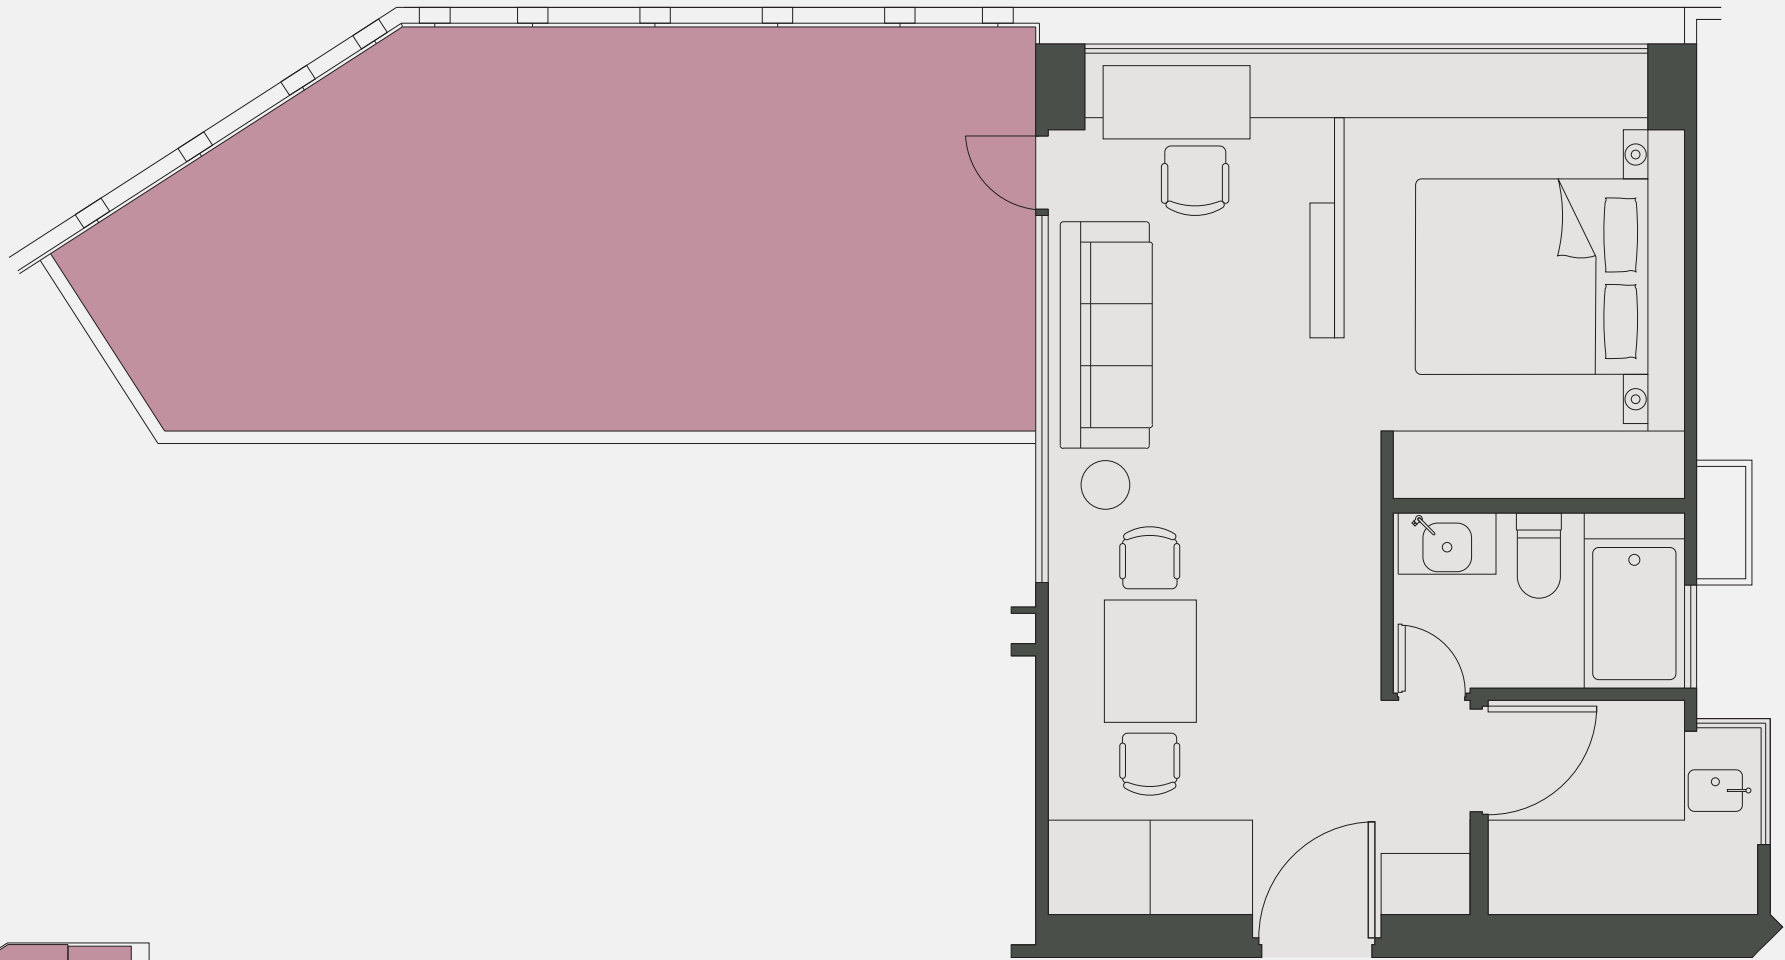

Suite 02

3-21F One bedroom

三至二十一樓 一房單位

Unit : 354sq.ft.

單位：354平方呎

* Furniture layout is for reference only 家具佈局只供參考

Suite 01

3-21F One bedroom

三至二十一樓 一房單位

Unit : 365sq.ft.

單位：365平方呎

* Furniture layout is for reference only 家具佈局只供參考

Suite 02

2F One bedroom with terraces

二樓 一房單位連平台

Unit : 588sq.ft. Terraces : 234sq.ft.

單位：588平方呎 平台：234平方呎

* Furniture layout is for reference only 家具佈局只供參考

Suite 03

2F One bedroom with terraces

二樓 一房單位連平台

Unit : 798sq.ft. Terraces : 444sq.ft.

單位：798平方呎 平台：444平方呎

* Furniture layout is for reference only 家具佈局只供參考

Suite 04

2F One bedroom with terraces

二樓 一房單位連平台

Unit : 628sq.ft. Terraces : 263sq.ft.

單位：628平方呎 平台：263平方呎

* Furniture layout is for reference only 家具佈局只供參考