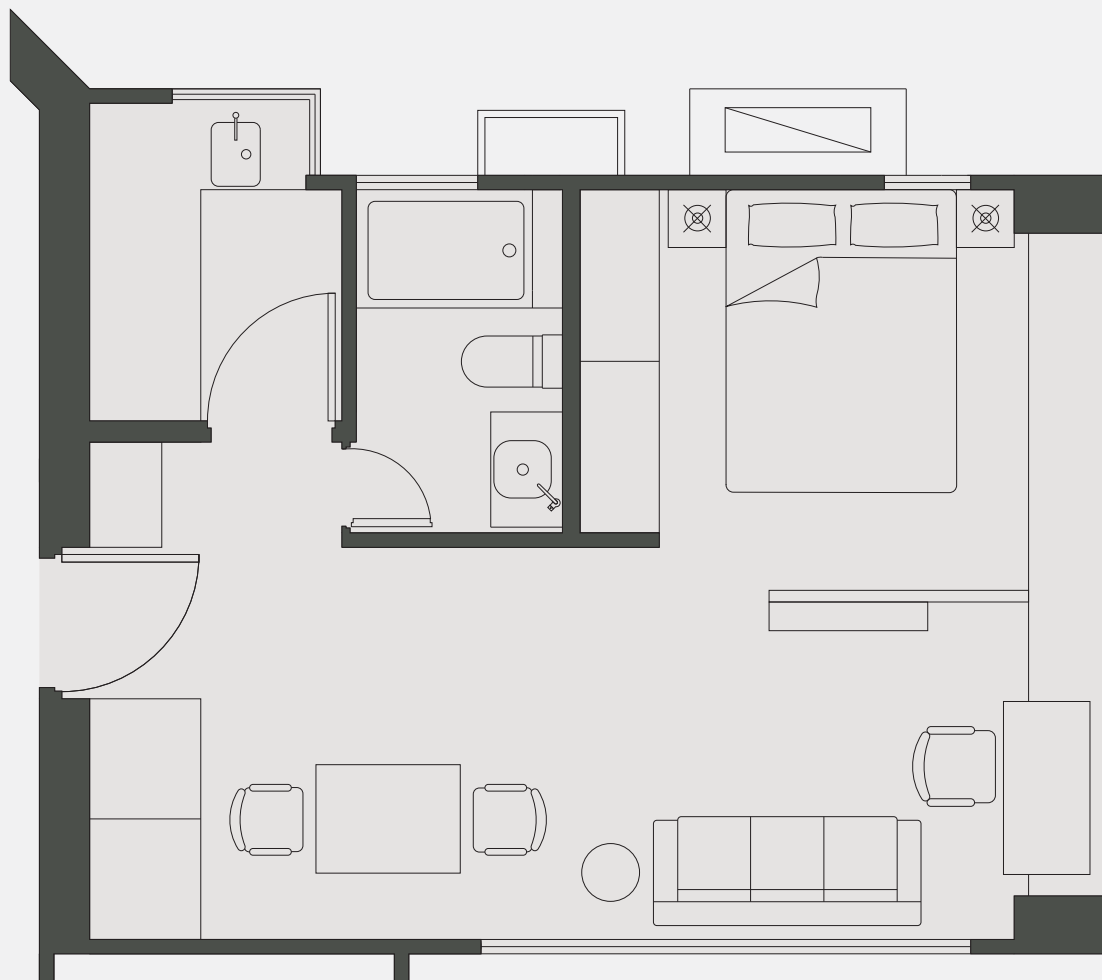

Suite 02

3-21F One bedroom

三至二十一樓 一房單位

Unit : 354sq.ft.

單位：354平方呎

* Furniture layout is for reference only 家具佈局只供參考

Suite 01

3-21F One bedroom

三至二十一樓 一房單位

Unit : 365sq.ft.

單位：365平方呎

* Furniture layout is for reference only 家具佈局只供參考

Suite 02

2F One bedroom with terraces

二樓 一房單位連平台

Unit : 588sq.ft. Terraces : 234sq.ft.

單位：588平方呎 平台：234平方呎

* Furniture layout is for reference only 家具佈局只供參考

Suite 03

2F One bedroom with terraces

二樓 一房單位連平台

Unit : 798sq.ft. Terraces : 444sq.ft.

單位：798平方呎 平台：444平方呎

* Furniture layout is for reference only 家具佈局只供參考

Suite 04

2F One bedroom with terraces

二樓 一房單位連平台

Unit : 628sq.ft. Terraces : 263sq.ft.

單位：628平方呎 平台：263平方呎

* Furniture layout is for reference only 家具佈局只供參考