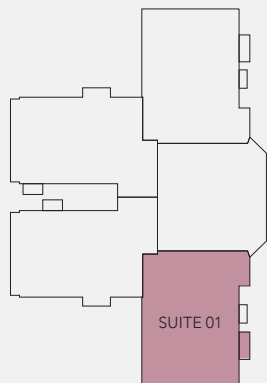

Suite 02

3-21F One bedroom

三至二十一樓 一房單位

Unit : 354sq.ft.

單位：354平方呎

* Furniture layout is for reference only 家具佈局只供參考

Suite 01

3-21F One bedroom

三至二十一樓 一房單位

Unit : 365sq.ft.

單位：365平方呎

* Furniture layout is for reference only 家具佈局只供參考

Suite 02

2F One bedroom with terraces

二樓 一房單位連平台

Unit : 588sq.ft. Terraces : 234sq.ft.

單位：588平方呎 平台：234平方呎

* Furniture layout is for reference only 家具佈局只供參考

Suite 03

2F One bedroom with terraces

二樓 一房單位連平台

Unit : 798sq.ft. Terraces : 444sq.ft.

單位：798平方呎 平台：444平方呎

* Furniture layout is for reference only 家具佈局只供參考

Suite 04

2F One bedroom with terraces

二樓 一房單位連平台

Unit : 628sq.ft. Terraces : 263sq.ft.

單位：628平方呎 平台：263平方呎

* Furniture layout is for reference only 家具佈局只供參考