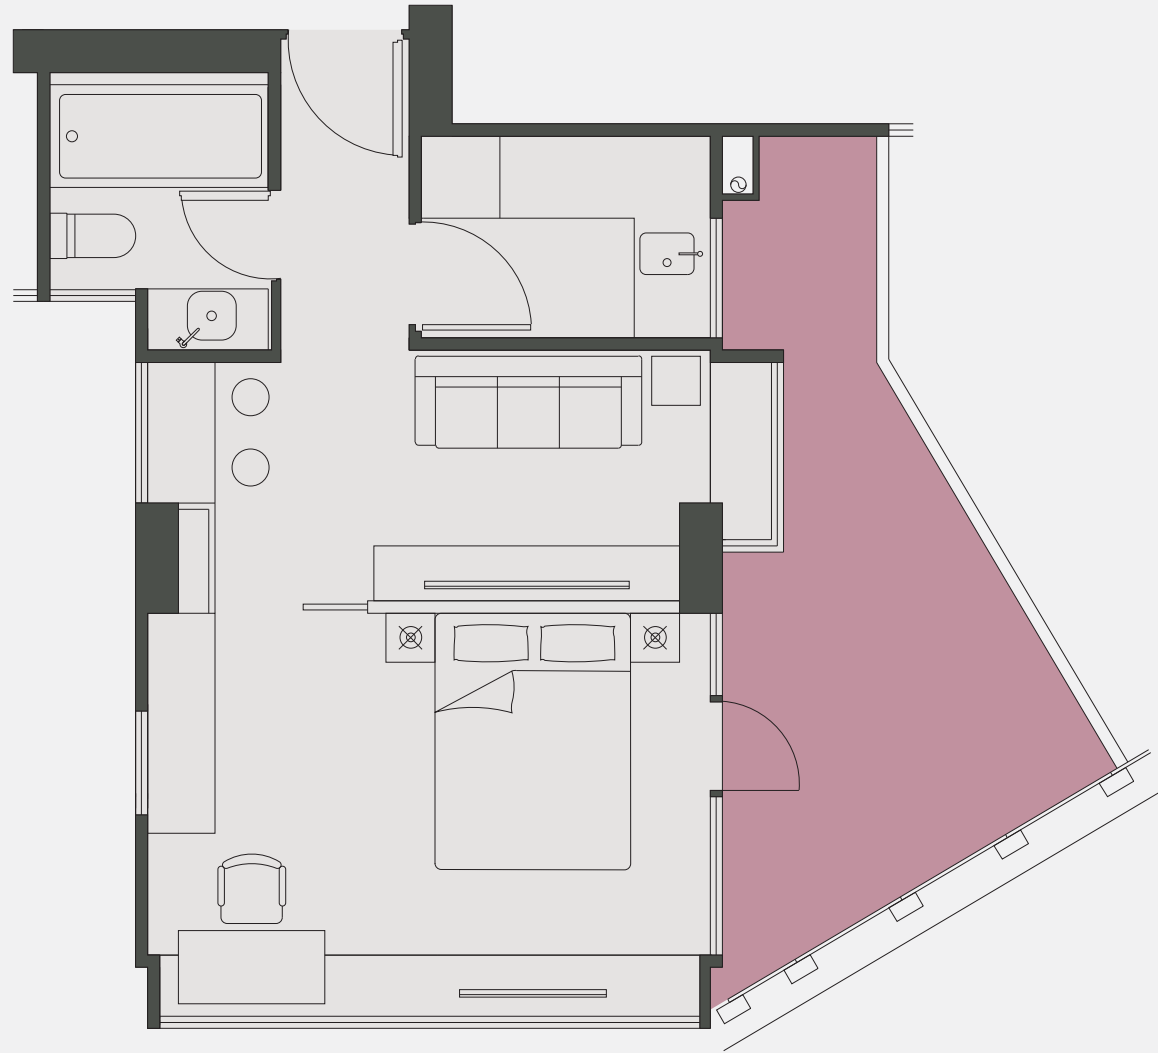

Suite 02

3-21F One bedroom

三至二十一樓 一房單位

Unit : 354sq.ft.

單位：354平方呎

* Furniture layout is for reference only 家具佈局只供參考

Suite 01

3-21F One bedroom

三至二十一樓 一房單位

Unit : 365sq.ft.

單位：365平方呎

* Furniture layout is for reference only 家具佈局只供參考

Suite 02

2F One bedroom with terraces

二樓 一房單位連平台

Unit : 588sq.ft. Terraces : 234sq.ft.

單位：588平方呎 平台：234平方呎

* Furniture layout is for reference only 家具佈局只供參考

Suite 03

2F One bedroom with terraces

二樓 一房單位連平台

Unit : 798sq.ft. Terraces : 444sq.ft.

單位：798平方呎 平台：444平方呎

* Furniture layout is for reference only 家具佈局只供參考

Suite 04

2F One bedroom with terraces

二樓 一房單位連平台

Unit : 628sq.ft. Terraces : 263sq.ft.

單位：628平方呎 平台：263平方呎

* Furniture layout is for reference only 家具佈局只供參考