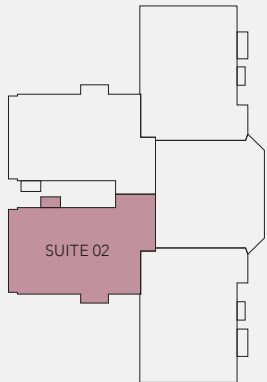

Suite 02

3-21F One bedroom

三至二十一樓 一房單位

Unit : 354sq.ft.

單位：354平方呎

* Furniture layout is for reference only 家具佈局只供參考

Suite 01

3-21F One bedroom

三至二十一樓 一房單位

Unit : 365sq.ft.

單位：365平方呎

* Furniture layout is for reference only 家具佈局只供參考

Suite 02

2F One bedroom with terraces

二樓 一房單位連平台

Unit : 588sq.ft. Terraces : 234sq.ft.

單位：588平方呎 平台：234平方呎

* Furniture layout is for reference only 家具佈局只供參考

Suite 03

2F One bedroom with terraces

二樓 一房單位連平台

Unit : 798sq.ft. Terraces : 444sq.ft.

單位：798平方呎 平台：444平方呎

* Furniture layout is for reference only 家具佈局只供參考

Suite 04

2F One bedroom with terraces

二樓 一房單位連平台

Unit : 628sq.ft. Terraces : 263sq.ft.

單位：628平方呎 平台：263平方呎

* Furniture layout is for reference only 家具佈局只供參考